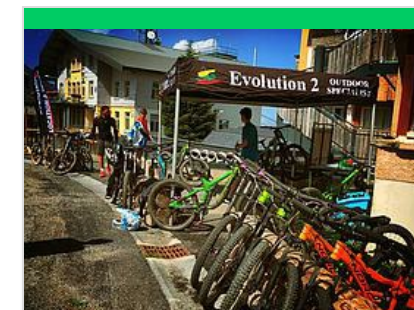

SARRAT EVASION

☎ 05 62 40 03 00

1 route Autun

🌐 <http://www.sarratevasion.com>

0.2 km
📍 SAINT-LARY-SOULAN

Venez découvrir les nombreuses activités proposées autour de Saint Lary Soulan. Des sites d'une beauté incomparable pour des activités adaptables à tous. Des canyons classés au patrimoine mondial réalisables dès 7 ans jusqu'au niveau très sportif, des balades en VTT électrique et en randonnée pour découvrir la montagne, des sensations avec le parcours aventure ou la trottinettes de descente, et des sports aquatiques avec le rafting, le hot dog ou l'hydrospeed.